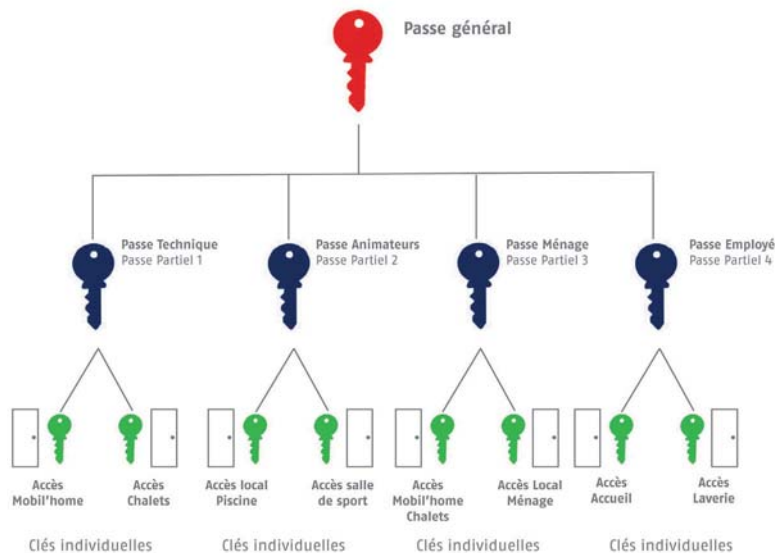

Cylindres mécaniques ABUS La solution de sécurité fiable et flexible

De haute qualité et "made in Germany", les cylindres mécaniques ABUS sont des produits dotés d'une technologie de pointe. Ces systèmes de fermeture sont brevetés, ce qui leur confère un haut niveau de sécurité contre la reproduction illicite des clés, les extractions et autres actes malveillants.

Dans cette gamme, le système Zolit ABUS, cylindres haut de gamme pour organigrammes, est idéal pour composer une solution de sécurité sur mesure. Modulable à souhait, il laisse la possibilité de faire évoluer un organigramme simplement et à tout moment.

Avec les Zolit ABUS, les employés d'un camping n'ont besoin que d'une seule clé pour ouvrir la porte d'un bureau, d'un local technique et d'un local à vélo. Des systèmes externes peuvent également être activés, grâce au transpondeur dans la clé, pour enregistrer le temps de travail, faire fonctionner des systèmes d'alarme ou encore des barrières. Pour parfaire la sécurité, les cylindres et clés Zolit disposent du système Intop ABUS qui empêche l'accès par une clé non autorisée.

Exemple d'organigramme