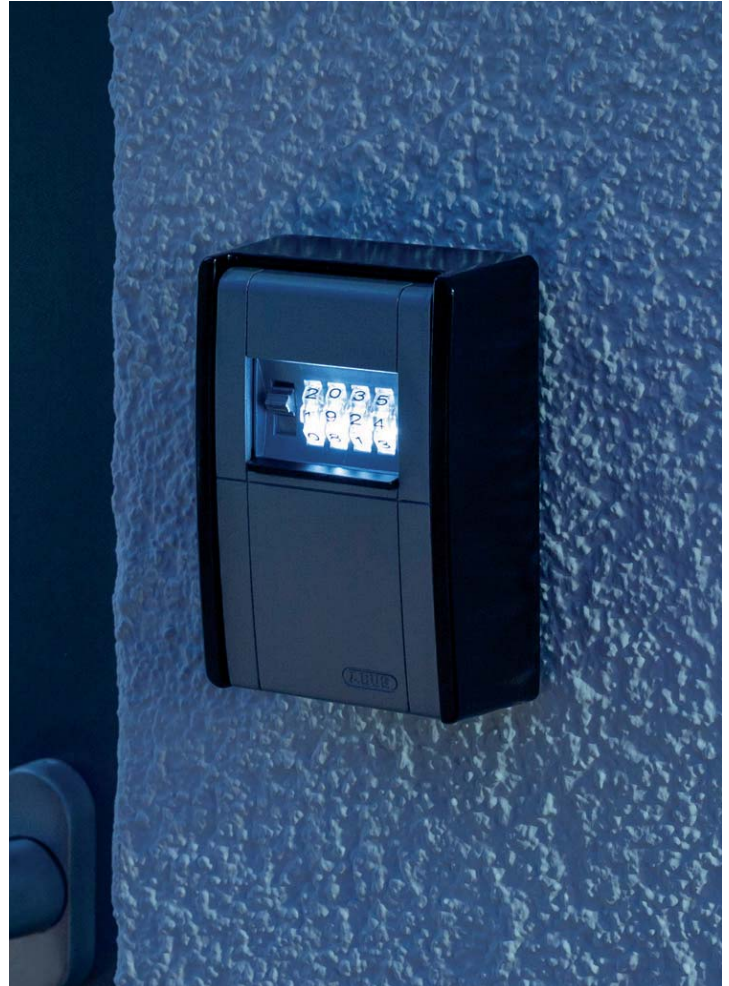

Boîtier KeyGarage™ ABUS

Pour partager des clés en toute sécurité

Idéal pour les arrivées tardives, le boîtier sécurisé KeyGarage™ ABUS en tôle d'acier facilite et sécurise la gestion au quotidien des clés et badges d'entrée. Un simple code numérique à 4 chiffres, délivré aux personnes autorisées, sert de sésame : le boîtier s'ouvre, rendant les clés accessibles.

Pour que les clés soient accessibles à plusieurs personnes, il suffit de communiquer le code numérique du KeyGarage™ ABUS au groupe autorisé. Lorsque le groupe de personnes change, le code peut être modifié rapidement et facilement. Le propriétaire du camping dispose de 10 000 codages possibles (combinaison à 4 chiffres).

Le système KeyGarage™ ABUS est disponible en 6 versions. Les modèles 787, 787 LED, 787 BIG et 787 BIG LED sont destinés à un montage mural en intérieur ou en zone extérieure abritée, et les 797 et 797 LED sont dotés d'une anse qui permet de les fixer, comme un cadenas, à un support (poignée de porte, balustrade...). Les KeyGarage™ LED, avec chiffres lumineux, sont très pratiques pour les arrivées tardives dans l'obscurité.